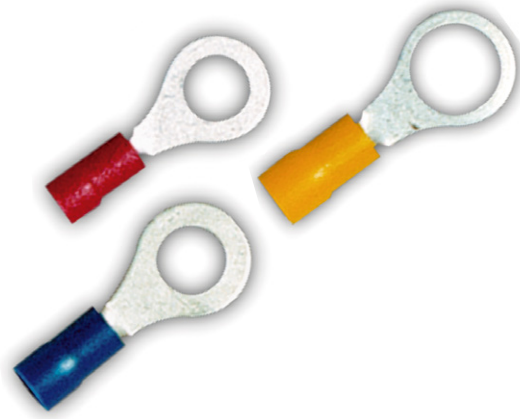

# TERMINALES DE CONTROL

OJO

## Descripción

Códigos: 0606314 - 0606315 - 0606316 - 0606317 - 0606326 - 0606327 - 0606328 - 0606329 - 0606338 - 0606339 - 0606340 - 0606341 - 0606342 - 0606343 - 0608664 - 0608665

Terminales de conexión para cables.

Códigos	Rango AWG	Tipo de conector
0606314	22-16	Rojo
0606315	22-16	Rojo
0606316	22-16	Rojo
0606317	22-16	Rojo
0606326	16-14	Azul
0606327	16-14	Azul
0606328	16-14	Azul
0606329	16-14	Azul
0606338	16-14	Amarillo
0606339	12-10	Amarillo
0606340	12-10	Amarillo
0606341	12-10	Amarillo
0606342	12-10	Amarillo
0606343	12-10	Amarillo
0608664	8	Aluminio
0608665	8	Aluminio